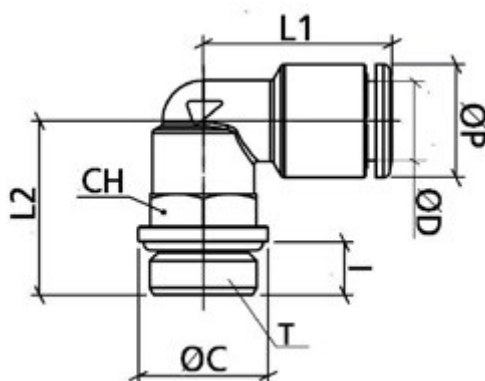

Varenummer: 589OTRL04M5
Beskrivelse: Metal Push-in fitting, vinkel, $\varnothing 4$ / M5, m. o-ring
Type: OTRL04M5, forniklet messing

Mål

CH = 8
I = 4
L1 = 18
L2 = 15
T = M5x0,8
Vægt = 5
ØC = 7
ØD = 4

ØP = 10